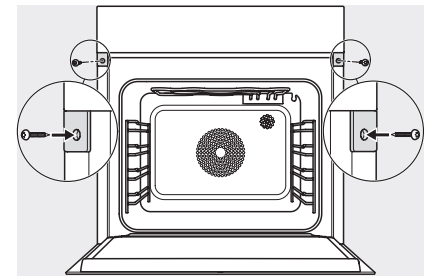

DGC 7460 HCX Pro 125 Gala Ed

Handtagslös ångugn

för ångkokning, bakning, stekning med uppkoppling + HydroClean.

EAN: 4002516720157 / Materialnummer: 12317280 /

Gamla materialnummer: 23746089NER

Tekniska data	
Ugnsutrymme i liter	67
Antal falshöjder	4
Märkning av falshöjder	•
Luckupphängning	nerre
Belysning i tillagningsutrymmet	BrilliantLight
Minsta temperatur ugnsdrift i °C	30
Max temperatur ugnsdrift i °C	230
Minsta temperatur ångugnsdrift i °C	40
Max temperatur ångugnsdrift i °C	100
Minsta nischbredd i mm	560
Max nischbredd i mm	568
Minsta nischhöjd i mm	590
Max nischhöjd i mm	595
Nischdjup i mm	550
Produktmått (B x H x D) i mm	595 x 596 x 567
Produktbredd i mm	595
Produktthöjd i mm	596
Produktdjup i mm	567
Vikt, kg	46,4
Total anslutningseffekt, KW	3,45
Spänning i V	230
Frekvens i Hz	50
Säkring i A	16
Fasantal	1
Byta lampa	Miele service
Medföljande tillbehör	
Långpanna med PerfectClean HUBB 71	1
Bak- och stekgaller med PerfectClean HBBR 71	1
Uttagbara ugnsstegar (par)	1
Hålade tillagningskärl av rostfritt stål	1
Tillagningskärl utan hål av rostfritt stål	1
Rengöringsmedel HydroClean	1
Avkalkningstabletter	2
Valbara displayspråk	
Valbara displayspråk med MultiLingua	bahasa malaysia, dansk, deutsch, english, español, français, hrvatski, italiano, magyar, nederlands, norsk, polski, portugues, русский, română, slovenčina, slovenščina, srpski, suomi, svenska, türkçe, українська, čeština, ελληνικά,

DGC 7460 HCX Pro 125 Gala Ed
 Handtaglös ångugn
 för ångkokning, bakning, stekning med uppkoppling + HydroClean.

ESW7x20, DGC7x6xHCPro, DGC7x6xHCXPro installation drawings

ESW7x10, EVS7010, DGC7x6xHCPro, DGC7x6xHCXPro installation drawings

built-in DGC XXL, installation drawing

DGC7x60 connections and ventilation 60cm, installation drawing

built-in DGC XXL build-under, installation drawing

screw joint DGC XXL, installation drawing

DGC7x4x swivel range of the aperture, installation drawings