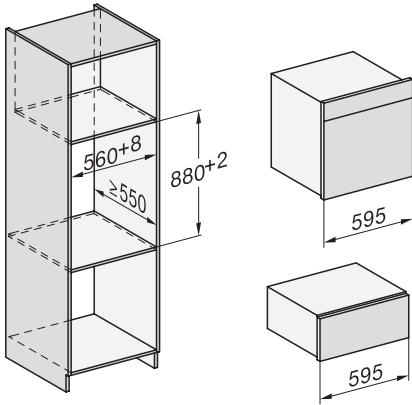

DGC 7460 HCX Pro 125 Gala Ed
Handtaglös ångugn
för ångkokning, bakning, stekning med uppkoppling + HydroClean.

ESW7x20, DGC7x6xHCPro, DGC7x6xHCXPro installation drawings