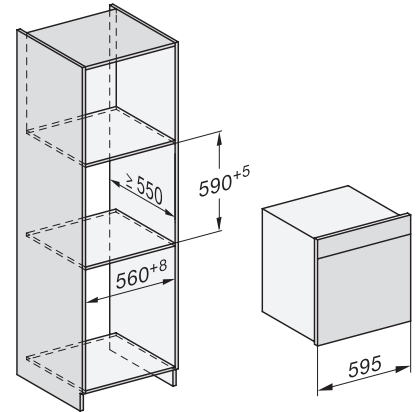

DGC 7460 HCX Pro 125 Gala Ed

Handtagslös ångugn

för ångkokning, bakning, stekning med uppkoppling + HydroClean.

EAN: 4002516720157 / Materialnummer: 12317280 /

Gamla materialnummer: 23746089NER

Tekniska data	
Ugnsutrymme i liter	67
Antal falshöjder	4
Märkning av falshöjder	•
Luckupphängning	nerre
Belysning i tillagningsutrymmet	BrilliantLight
Minsta temperatur ugnsdrift i °C	30
Max temperatur ugnsdrift i °C	230
Minsta temperatur ångugnsdrift i °C	40
Max temperatur ångugnsdrift i °C	100
Minsta nischbredd i mm	560
Max nischbredd i mm	568
Minsta nischhöjd i mm	590
Max nischhöjd i mm	595
Nischdjup i mm	550
Produktmått (B x H x D) i mm	595 x 596 x 567
Produktbredd i mm	595
Produktthöjd i mm	596
Produktdjup i mm	567
Vikt, kg	46,4
Total anslutningseffekt, KW	3,45
Spänning i V	230
Frekvens i Hz	50
Säkring i A	16
Fasantal	1
Byta lampa	Miele service
Medföljande tillbehör	
Långpanna med PerfectClean HUBB 71	1
Bak- och stekgaller med PerfectClean HBBR 71	1
Uttagbara ugnsstegar (par)	1
Hålade tillagningskärl av rostfritt stål	1
Tillagningskärl utan hål av rostfritt stål	1
Rengöringsmedel HydroClean	1
Avkalkningstabletter	2
Valbara displayspråk	
Valbara displayspråk med MultiLingua	bahasa malaysia, dansk, deutsch, english, español, français, hrvatski, italiano, magyar, nederlands, norsk, polski, portugues, русский, română, slovenčina, slovenščina, srpski, suomi, svenska, türkçe, українська, čeština, ελληνικά,

built-in DGC XXL, installation drawing

DGC7x60 connections and ventilation 60cm, installation drawing

built-in DGC XXL build-under, installation drawing

screw joint DGC XXL, installation drawing

DGC7x4x swivel range of the aperture, installation drawings